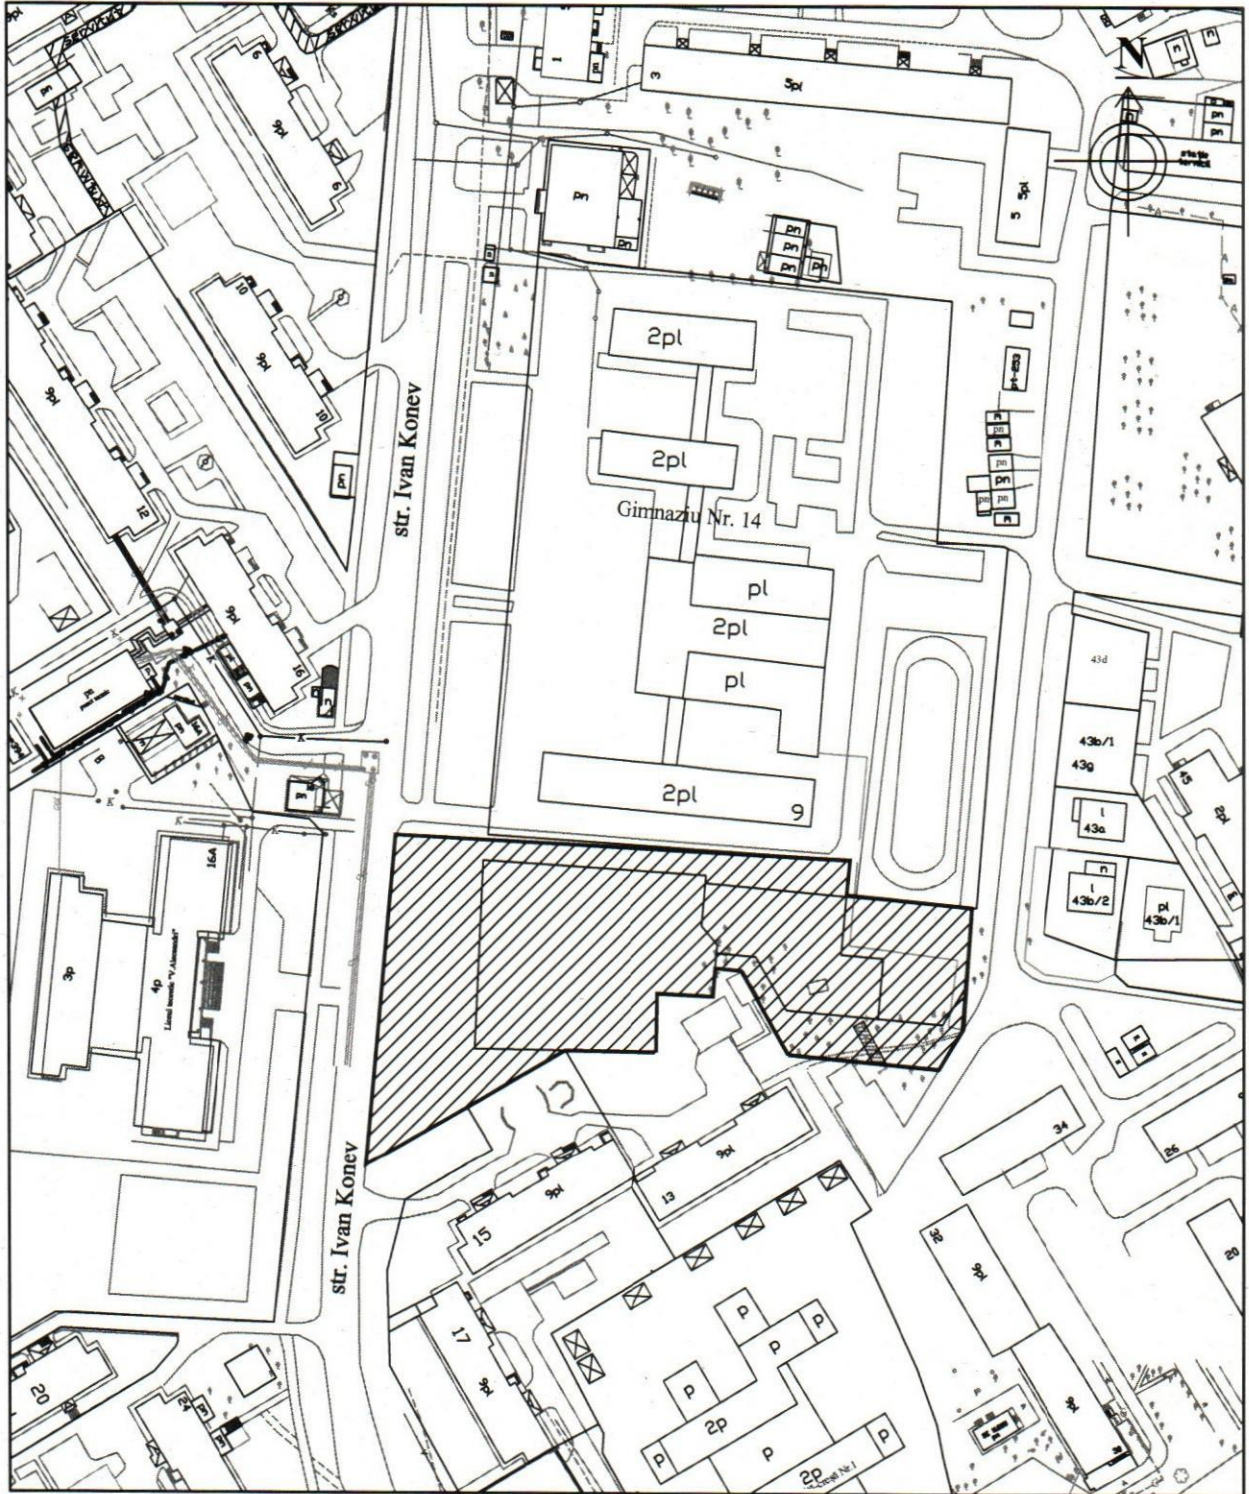

СХЕМА РАЗМЕЩЕНИЯ
участка, отведённого для разработки
Детального Градостроительного Плана

М 1:2000

1 - SA DETA (кад. номера 0300201.1270, 0300201.1222, 0300201.1183/ прилегающая общественная зона)