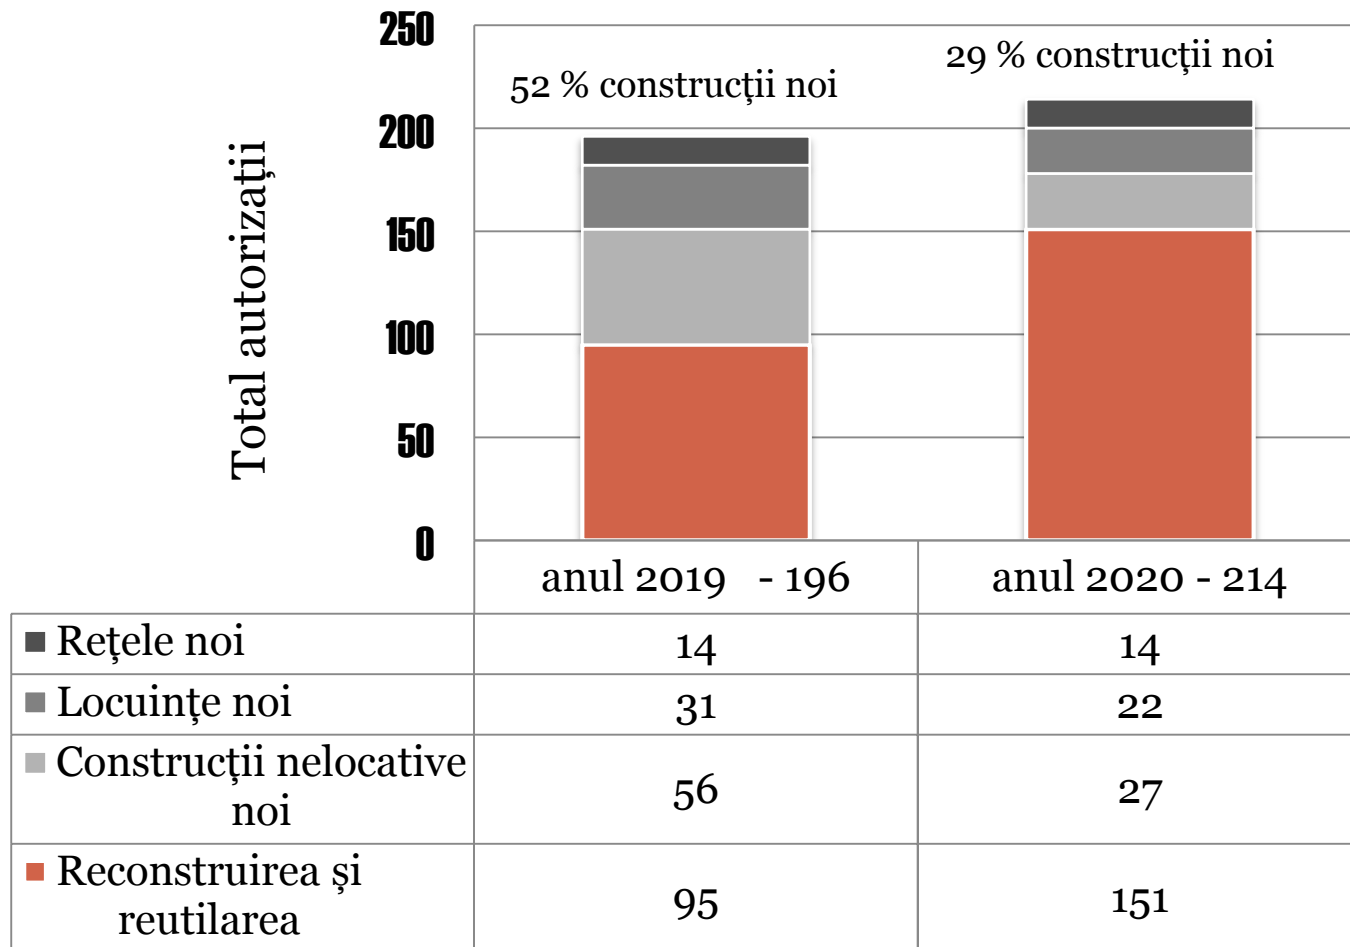

DIRECȚIA ARHITECTURĂ ȘI URBANISM

ANALIZA

EMITERII AUTORIZAȚIILOR DE
CONSTRUIRE
ÎN PERIOADA
2019-2020

PRIMĂRIA MUN. BĂLȚI

Autorizațiile de construire în anul 2019 – 196 de obiecte

- locative și aferente
- comerciale și aferente
- publice
- rețele și infrastructura drumurilor

Autorizațiile de construire în anul 2020 – 214 de obiecte

inclusiv reconstrucția, replanificarea și reutilarea

PRIMĂRIA MUN. BĂLȚI

Autorizațiile de construire în mun. Bălți

Autorizațiile de construire în mun. Bălți