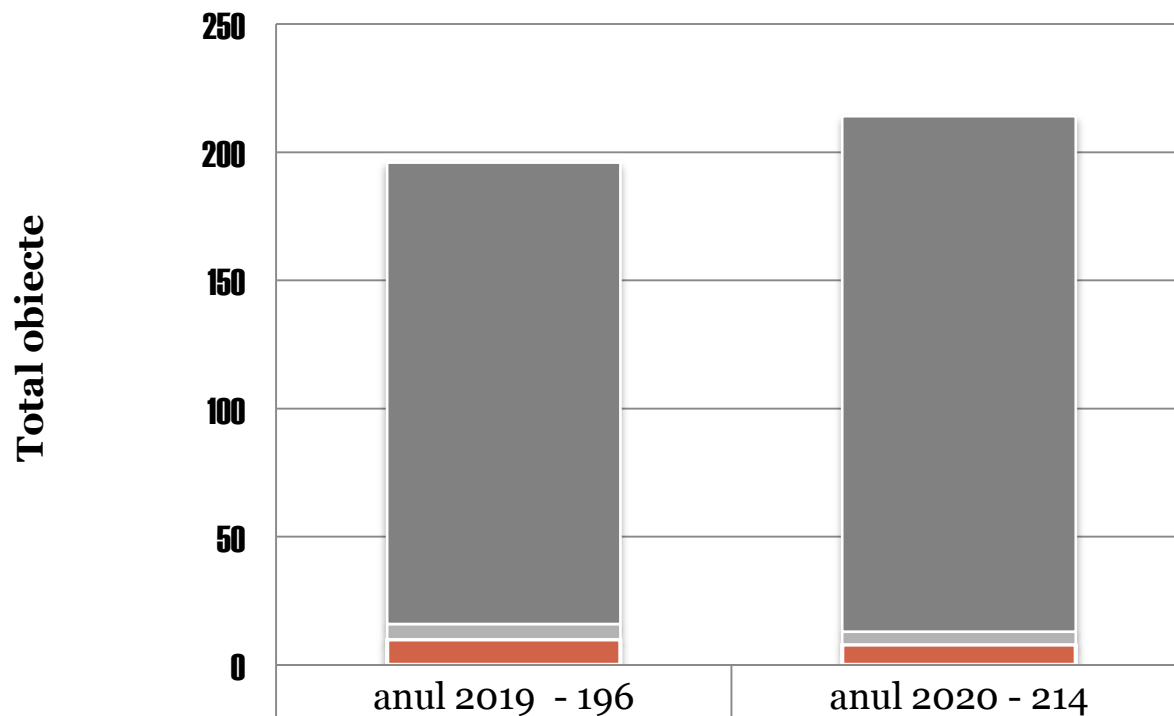

Autorizațiile de construire în anul 2020 – 214 de obiecte

inclusiv reconstrucția, replanificarea și reutilarea

PRIMĂRIA MUN. BĂLȚI

Autorizațiile de construire în mun. Bălți

Autorizațiile de construire în mun. Bălți