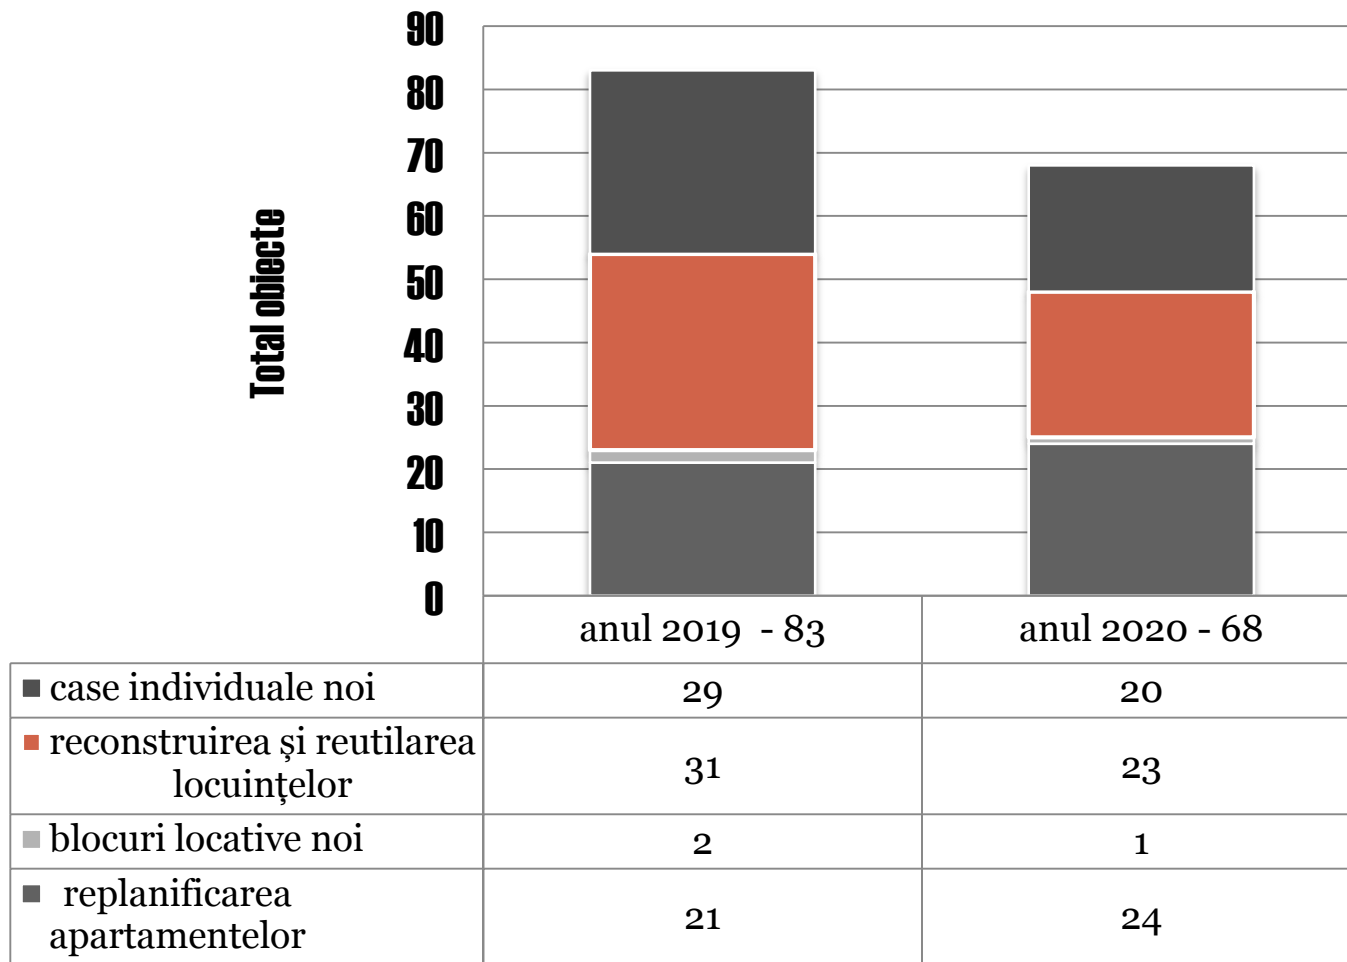

Autorizațiile de construire a obiectelor locative și aferente în mun. Bălți