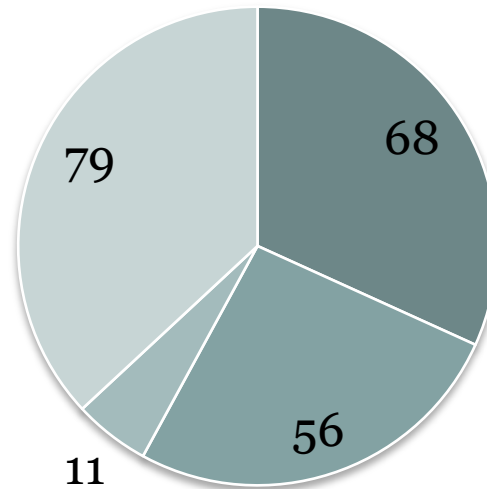

Autorizațiile de construire în anul 2020 – 214 de obiecte

inclusiv reconstrucția, replanificarea și reutilarea

PRIMĂRIA MUN. BĂLȚI