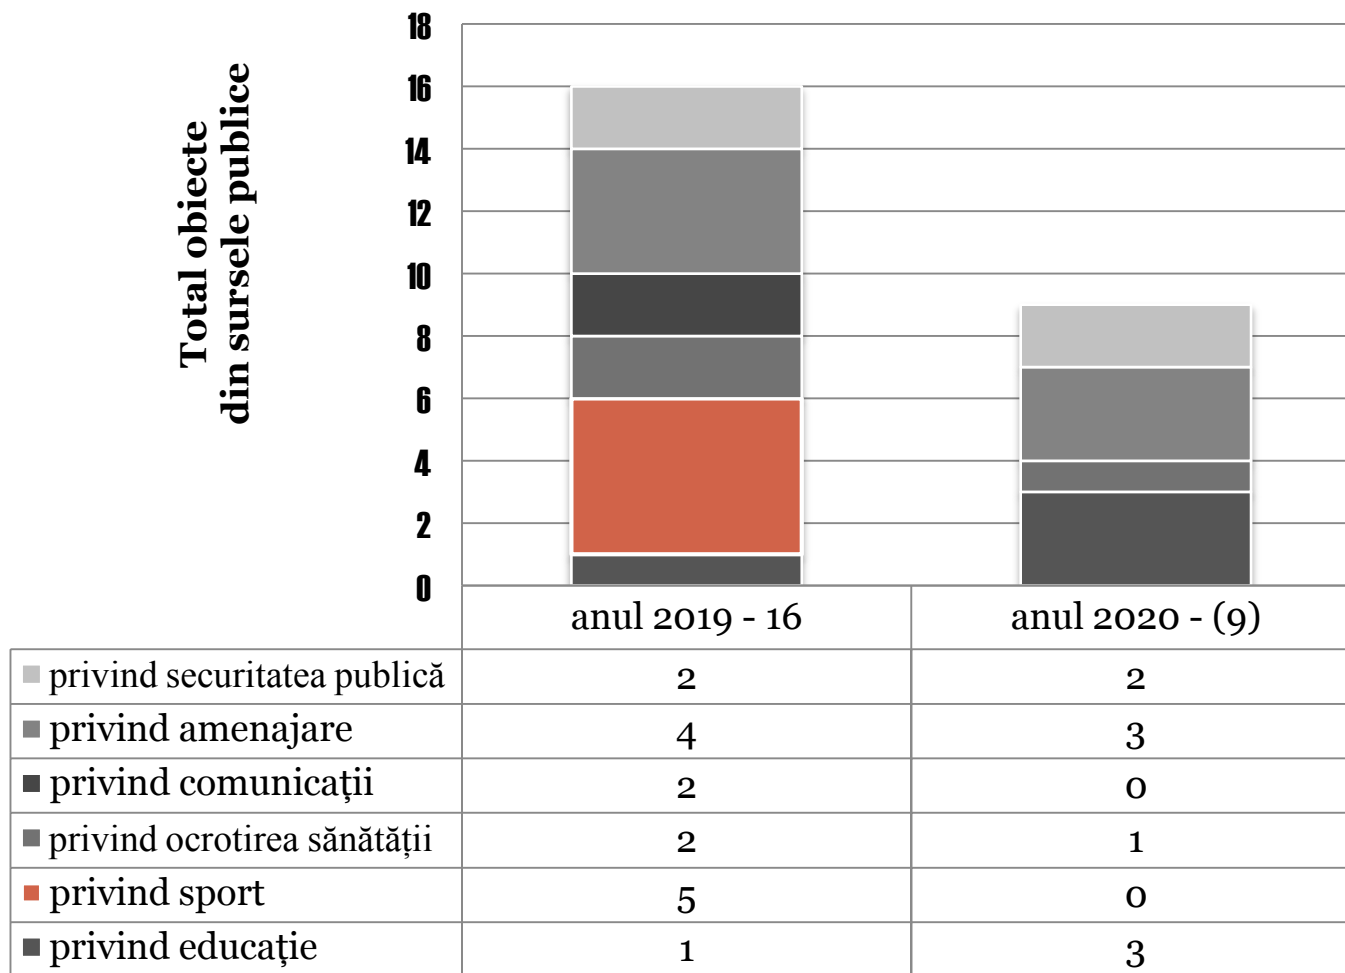

Autorizațiile de construire în mun. Bălți

În paranteze – parametrul, cu excluderea autorizațiilor la prelungire a lucrărilor neexecutate în termen de către investitori.