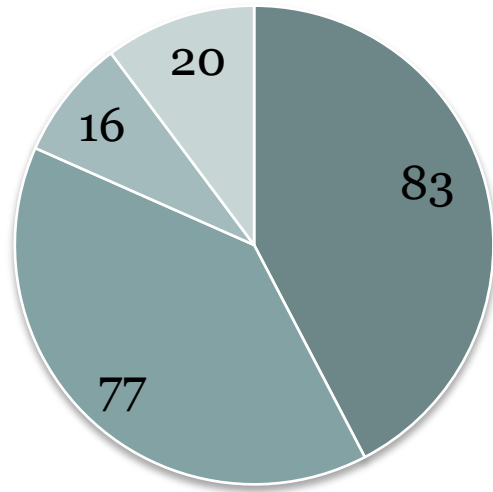

DIRECȚIA ARHITECTURĂ ȘI URBANISM

ANALIZA

EMITERII AUTORIZAȚIILOR DE
CONSTRUIRE
ÎN PERIOADA
2019-2020

PRIMĂRIA MUN. BĂLȚI

Autorizațiile de construire în anul 2019 – 196 de obiecte

- locative și aferente
- comerciale și aferente
- publice
- rețele și infrastructura drumurilor