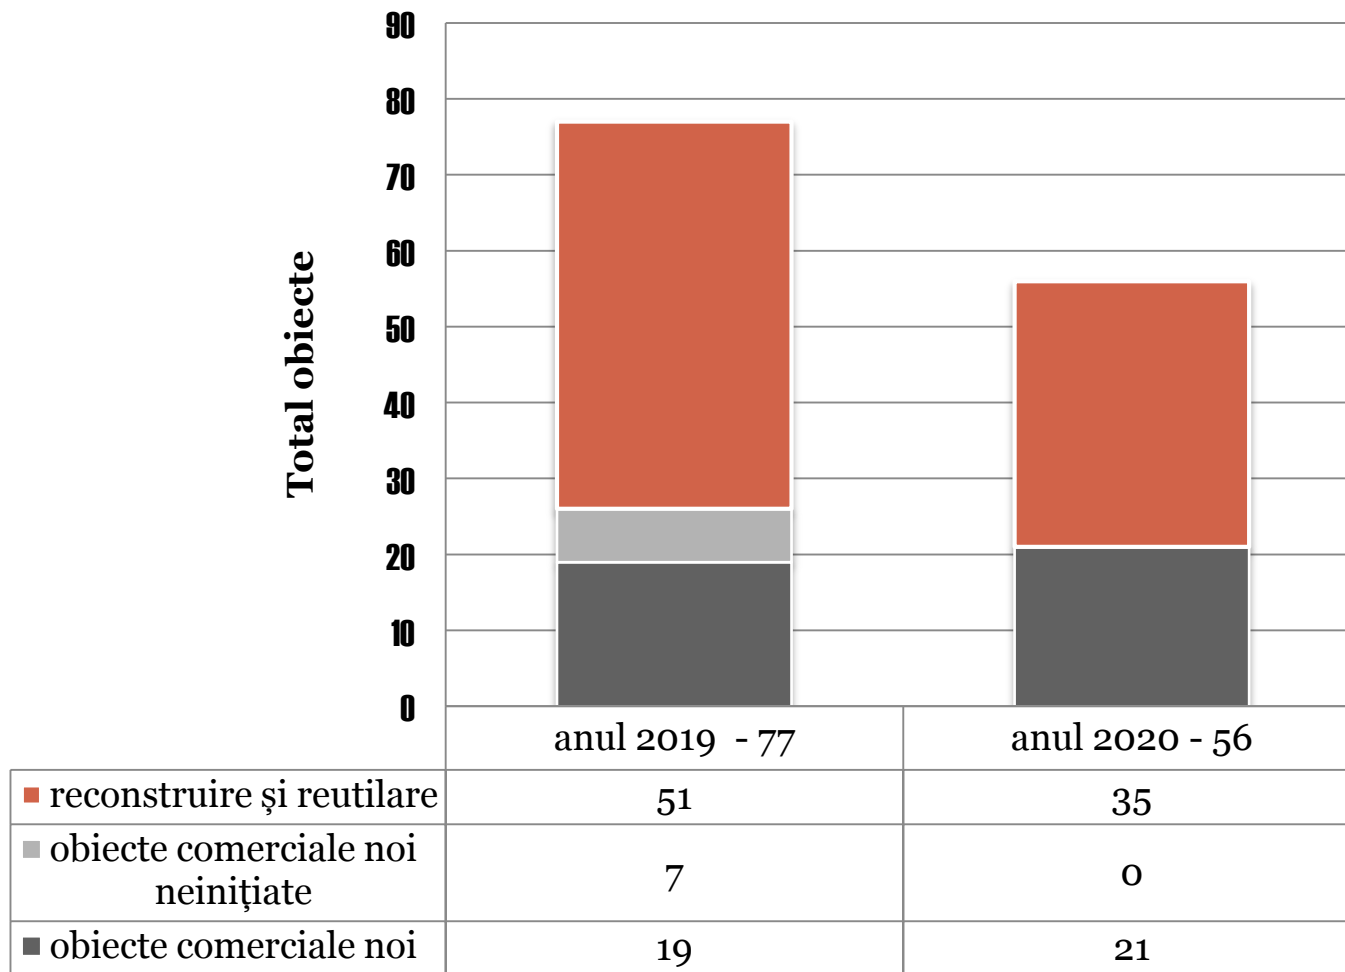

Autorizațiile de construire a obiectelor comerciale și aferente în mun. Bălți